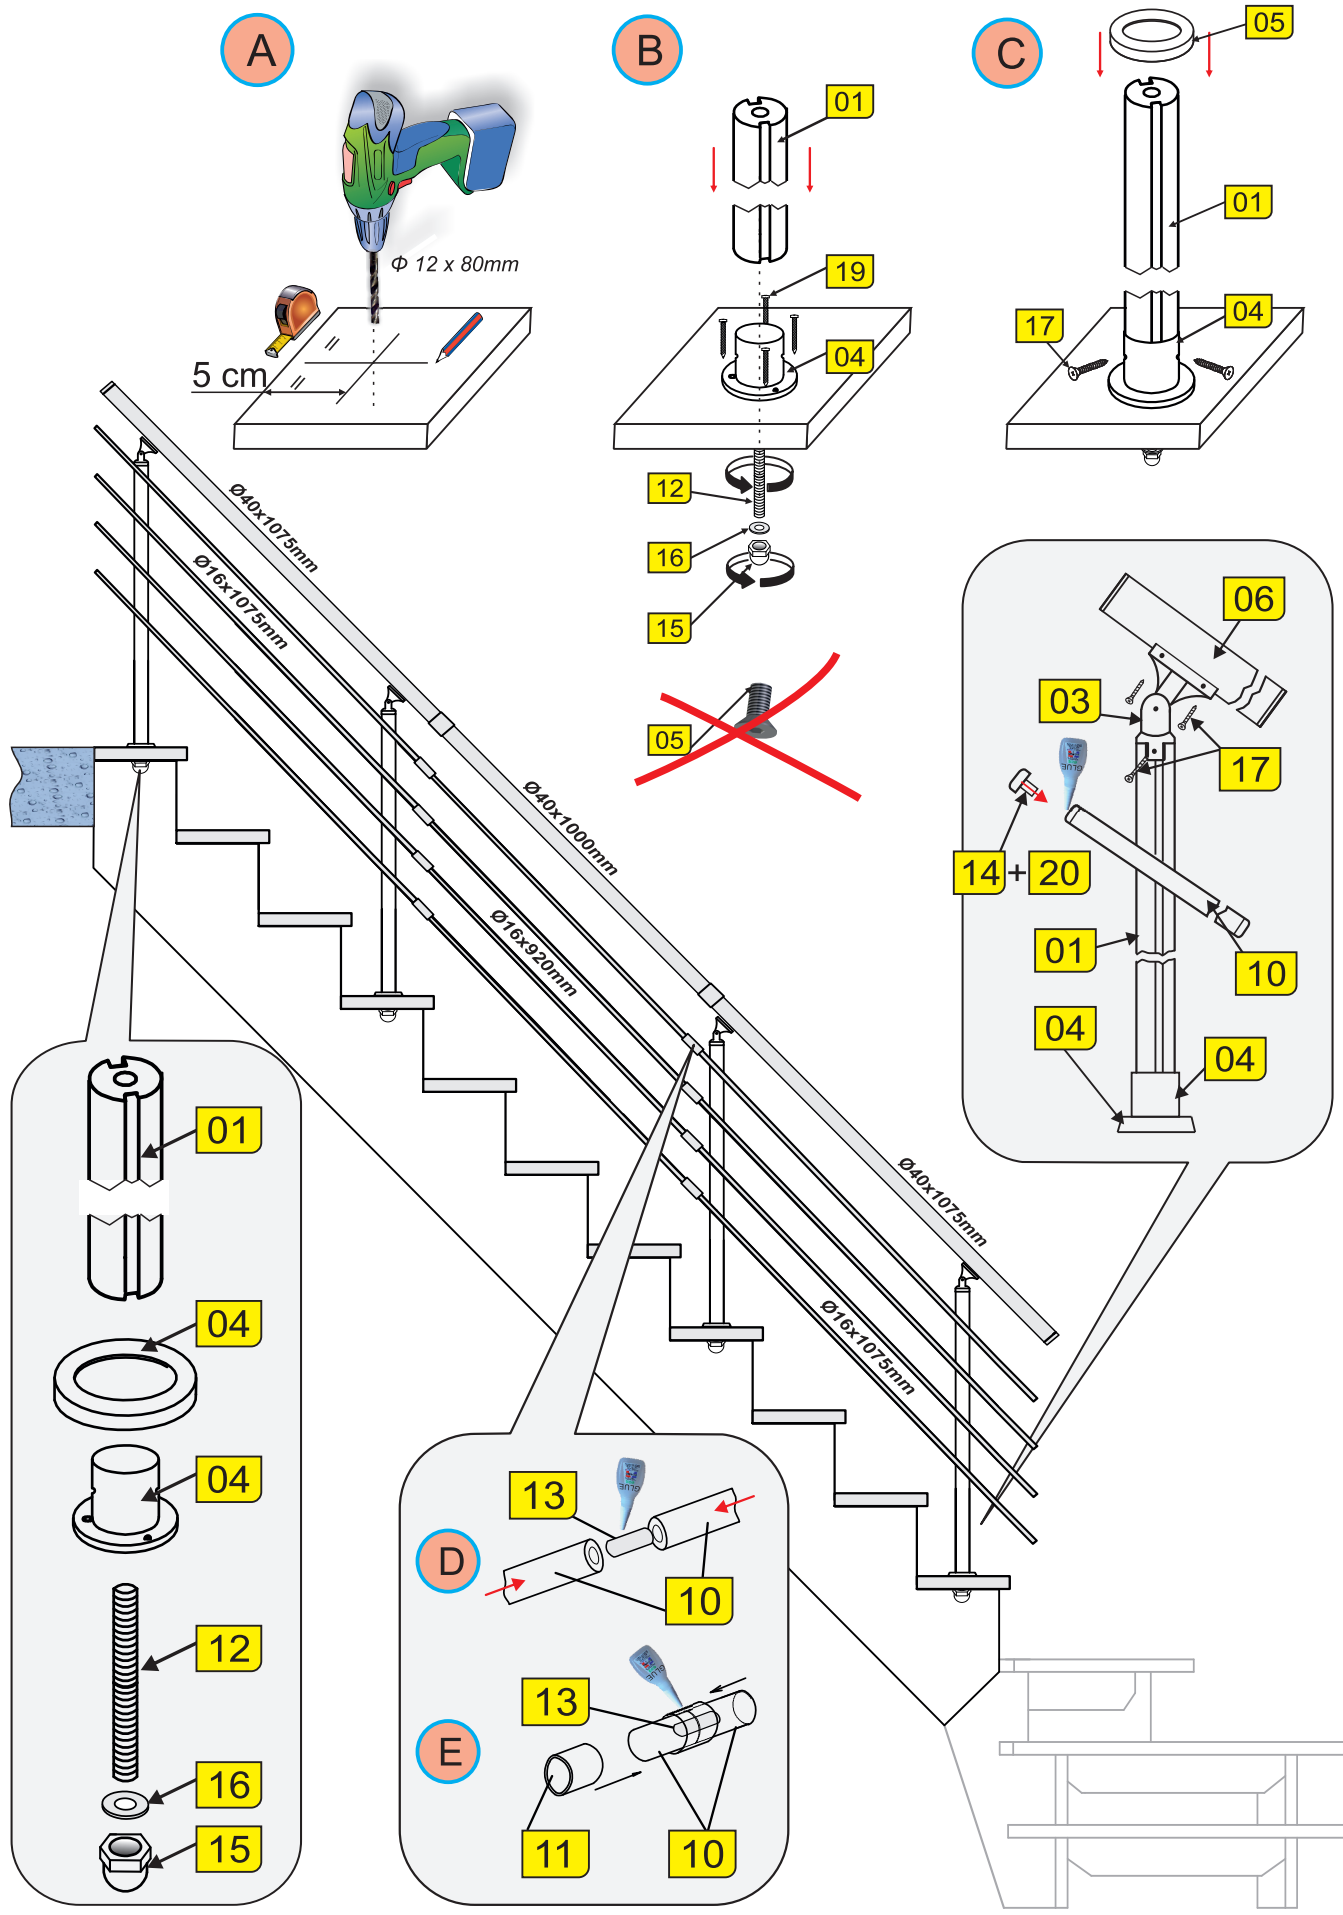

Video 

 [www.sogem-sa.com](http://www.sogem-sa.com)

**GOMERA / TAMBORA / KALEA / AUVERGNE**  
**RAMPE ALU POUR ESCALIER 1/4T**

<p>01 AA840040040</p>  <p>830xØ40mm =4</p>	<p>02 AA840012007</p>  <p>830x12x7mm 4+4 =8</p>	<p>03 AA050040070</p>  <p>50x40x70mm =4</p>	<p>04 AA070070012 AA070070070</p>  <p>Ø74,5xØ46,5x12mm =2          Ø72,5xØ40,5x70mm =2</p>
<p>05 AA074074040</p>  <p>M12x40mm =2</p>	<p>06 AA040040100 AA040040107</p>  <p>Ø40x1000mm =1          Ø40x1075mm =2</p>	<p>07 AA034034082</p>  <p>Ø34,6x82mm =2</p>	<p>08 AA040040014</p>  <p>Ø40x14mm =2</p>
<p>09 AA045045025</p>  <p>Ø45x25mm =2</p>	<p>10 AA016016107 AA016016920</p>  <p>Ø16x1075mm =8          Ø16x920 mm =4</p>	<p>11 AA020020050</p>  <p>Ø20x50mm =8</p>	<p>12 OG012012070</p>  <p>M12x70mm =4</p>
<p>13 AA006006060</p>  <p>Ø5,8x60mm =8</p>	<p>14 AA016016012</p>  <p>Ø16x12mm =8</p>	<p>15 OA019019022</p>  <p>hex19x22mm =4</p>	<p>16 OG024024003</p>  <p>Ø24x3mm =4</p>
<p>17 OG004004019</p>  <p>Ø4,2x13mm =28+1</p>	<p>18 OG004004045</p>  <p>Ø4,2x45mm =16+1</p>	<p>19 OG004004030</p>  <p>Ø4x30mm =16+1</p>	<p>20 PR040099023</p>  <p>40x99x23mm =1</p>

**A**

**B**

**C**