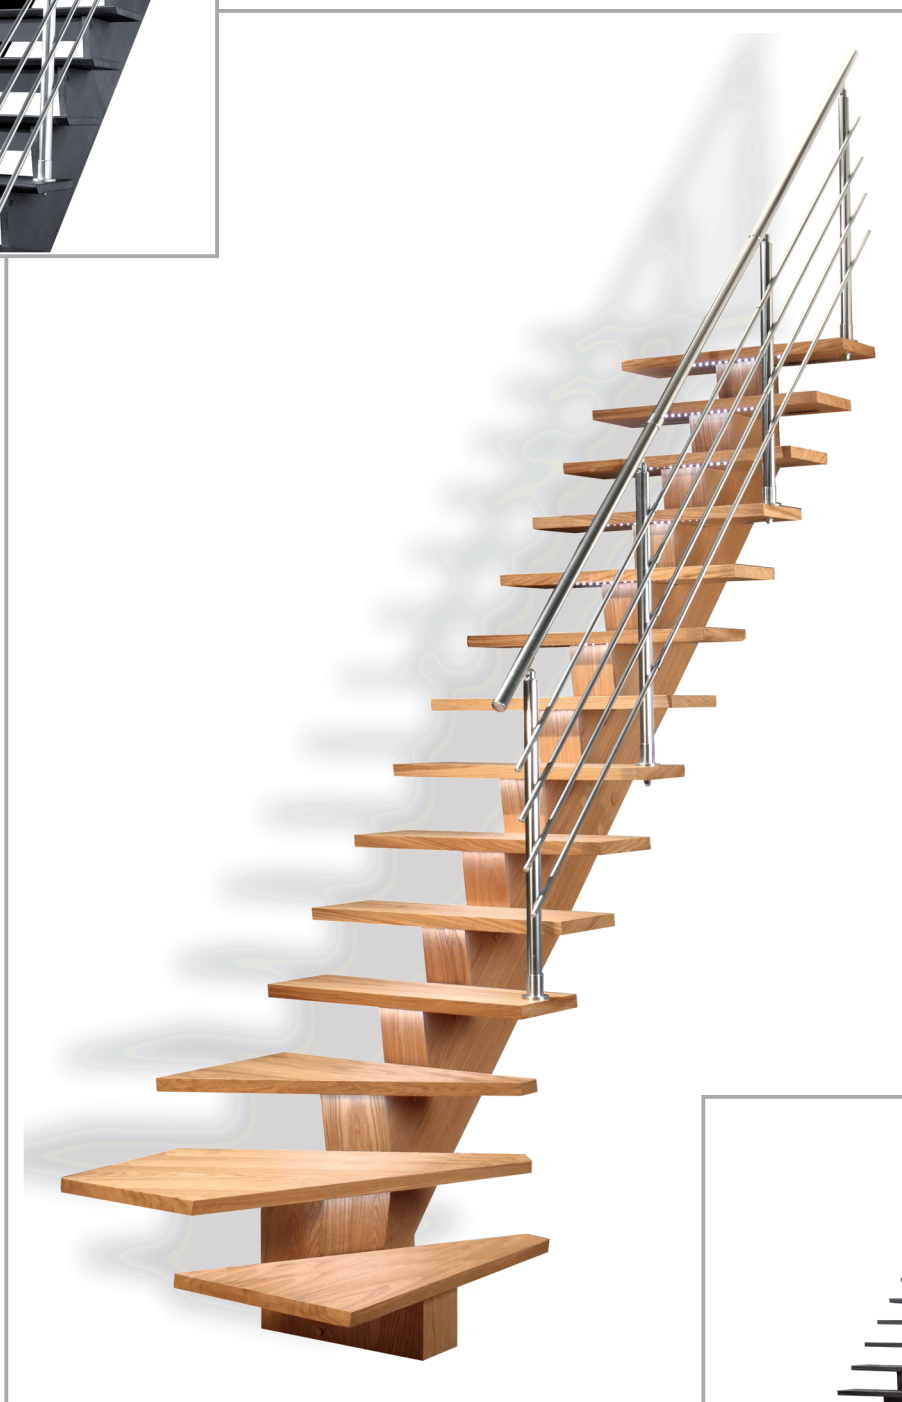

Video 

 [www.sogem-sa.com](http://www.sogem-sa.com)

**GOMERA / TAMBORA / KALEA / AUVERGNE**  
**RAMPE ALU POUR ESCALIER 1/4T**

<p>01 AA840040040</p>  <p>830xØ40mm =4</p>	<p>02 AA840012007</p>  <p>830x12x7mm 4+4 =8</p>	<p>03 AA050040070</p>  <p>50x40x70mm =4</p>	<p>04 AA070070012 AA070070070</p>  <p>Ø74,5xØ46,5x12mm =2          Ø72,5xØ40,5x70mm =2</p>
<p>05 AA074074040</p>  <p>M12x40mm =2</p>	<p>06 AA040040100 AA040040107</p>  <p>Ø40x1000mm =1          Ø40x1075mm =2</p>	<p>07 AA034034082</p>  <p>Ø34,6x82mm =2</p>	<p>08 AA040040014</p>  <p>Ø40x14mm =2</p>
<p>09 AA045045025</p>  <p>Ø45x25mm =2</p>	<p>10 AA016016107 AA016016920</p>  <p>Ø16x1075mm =8          Ø16x920 mm =4</p>	<p>11 AA020020050</p>  <p>Ø20x50mm =8</p>	<p>12 OG012012070</p>  <p>M12x70mm =4</p>
<p>13 AA006006060</p>  <p>Ø5,8x60mm =8</p>	<p>14 AA016016012</p>  <p>Ø16x12mm =8</p>	<p>15 OA019019022</p>  <p>hex19x22mm =4</p>	<p>16 OG024024003</p>  <p>Ø24x3mm =4</p>
<p>17 OG004004019</p>  <p>Ø4,2x13mm =28+1</p>	<p>18 OG004004045</p>  <p>Ø4,2x45mm =16+1</p>	<p>19 OG004004030</p>  <p>Ø4x30mm =16+1</p>	<p>20 PR040099023</p>  <p>40x99x23mm =1</p>

**A**

**B**

**C**